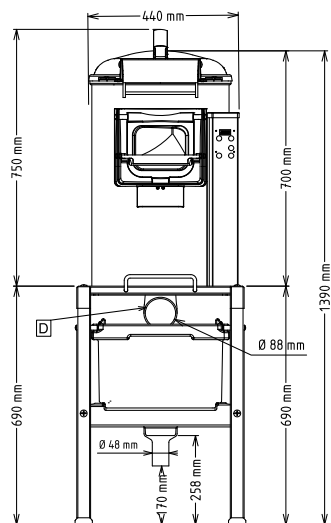

Zepředu

CWI = Napojení studené vody I
D = Odpad
EI = Elektrické napojení

Shora

Elektro

Napětí:

600872 (T15E) 200-240/380-440 V/3
ph/50/60 Hz
Příkon max: 0.37 kW
Celkový příkon: 0.37 kW

Kapacita:

Výkon (až): 240 kg/hod
Kapacita 15 kg

Hlavní informace

Vnější rozměry, Šířka 440 mm
Vnější rozměry, Hloubka 690 mm
Vnější rozměry, Výška 750 mm
Převážná váha: 52 kg

Dodávka BEZ brusného disku - disky se objednávají zvlášť.