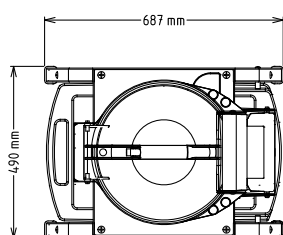

SCHVÁLENO: _____

Zepředu

Boční

CWI = Napojení studené vody I
 D = Odpad
 EI = Elektrické napojení

Shora

Elektro

Napětí:

600872 (T15E) 200-240/380-440 V/3
 ph/50/60 Hz
 Příkon max: 0.37 kW
 Celkový příkon: 0.37 kW

Kapacita:

Výkon (až): 240 kg/hod
 Kapacita 15 kg

Hlavní informace

Vnější rozměry, Šířka 440 mm
 Vnější rozměry, Hloubka 690 mm
 Vnější rozměry, Výška 750 mm
 Převážná váha: 52 kg

Dodávka BEZ brusného disku - disky se objednávají zvlášť.