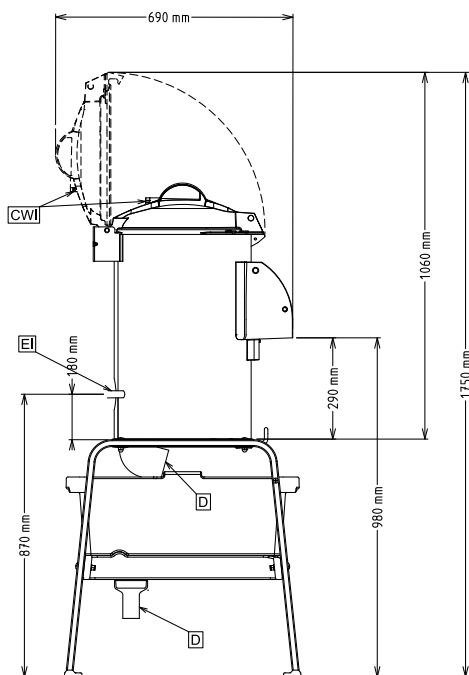

Extra příslušenství

- Disk čistící pro škrabku 10/15kg. PNC 653058
- Disk na malou cibuli/šalotku a česnek pro škrabku 10/15 kg, prům.388mm (nevhodný pro modely s brusným válcem). PNC 653184
- Disk nožový pro škrabku 10/15 kg. PNC 653204
- Koš na odstředění listové zeleniny pro škrabku 15 kg. PNC 653209
- Podstavec nerezový se záchytným filtrem a policí pro škrabku 5/10/15 kg, smontovaný. PNC 653783
- Podstavec nerezový se záchytným filtrem a policí pro škrabku 5/10/15 kg. PNC 653784

SCHVÁLENO: _____

Zepředu

Boční

CWI = Napojení studené vody I
 D = Odpad
 EI = Elektrické napojení

Shora

Elektro

Napětí:

600872 (T15E) 200-240/380-440 V/3
 ph/50/60 Hz
 Příkon max: 0.37 kW
 Celkový příkon: 0.37 kW

Kapacita:

Výkon (až): 240 kg/hod
 Kapacita 15 kg

Hlavní informace

Vnější rozměry, Šířka 440 mm
 Vnější rozměry, Hloubka 690 mm
 Vnější rozměry, Výška 750 mm
 Převážná váha: 52 kg

Dodávka BEZ brusného disku - disky se objednávají zvlášť.